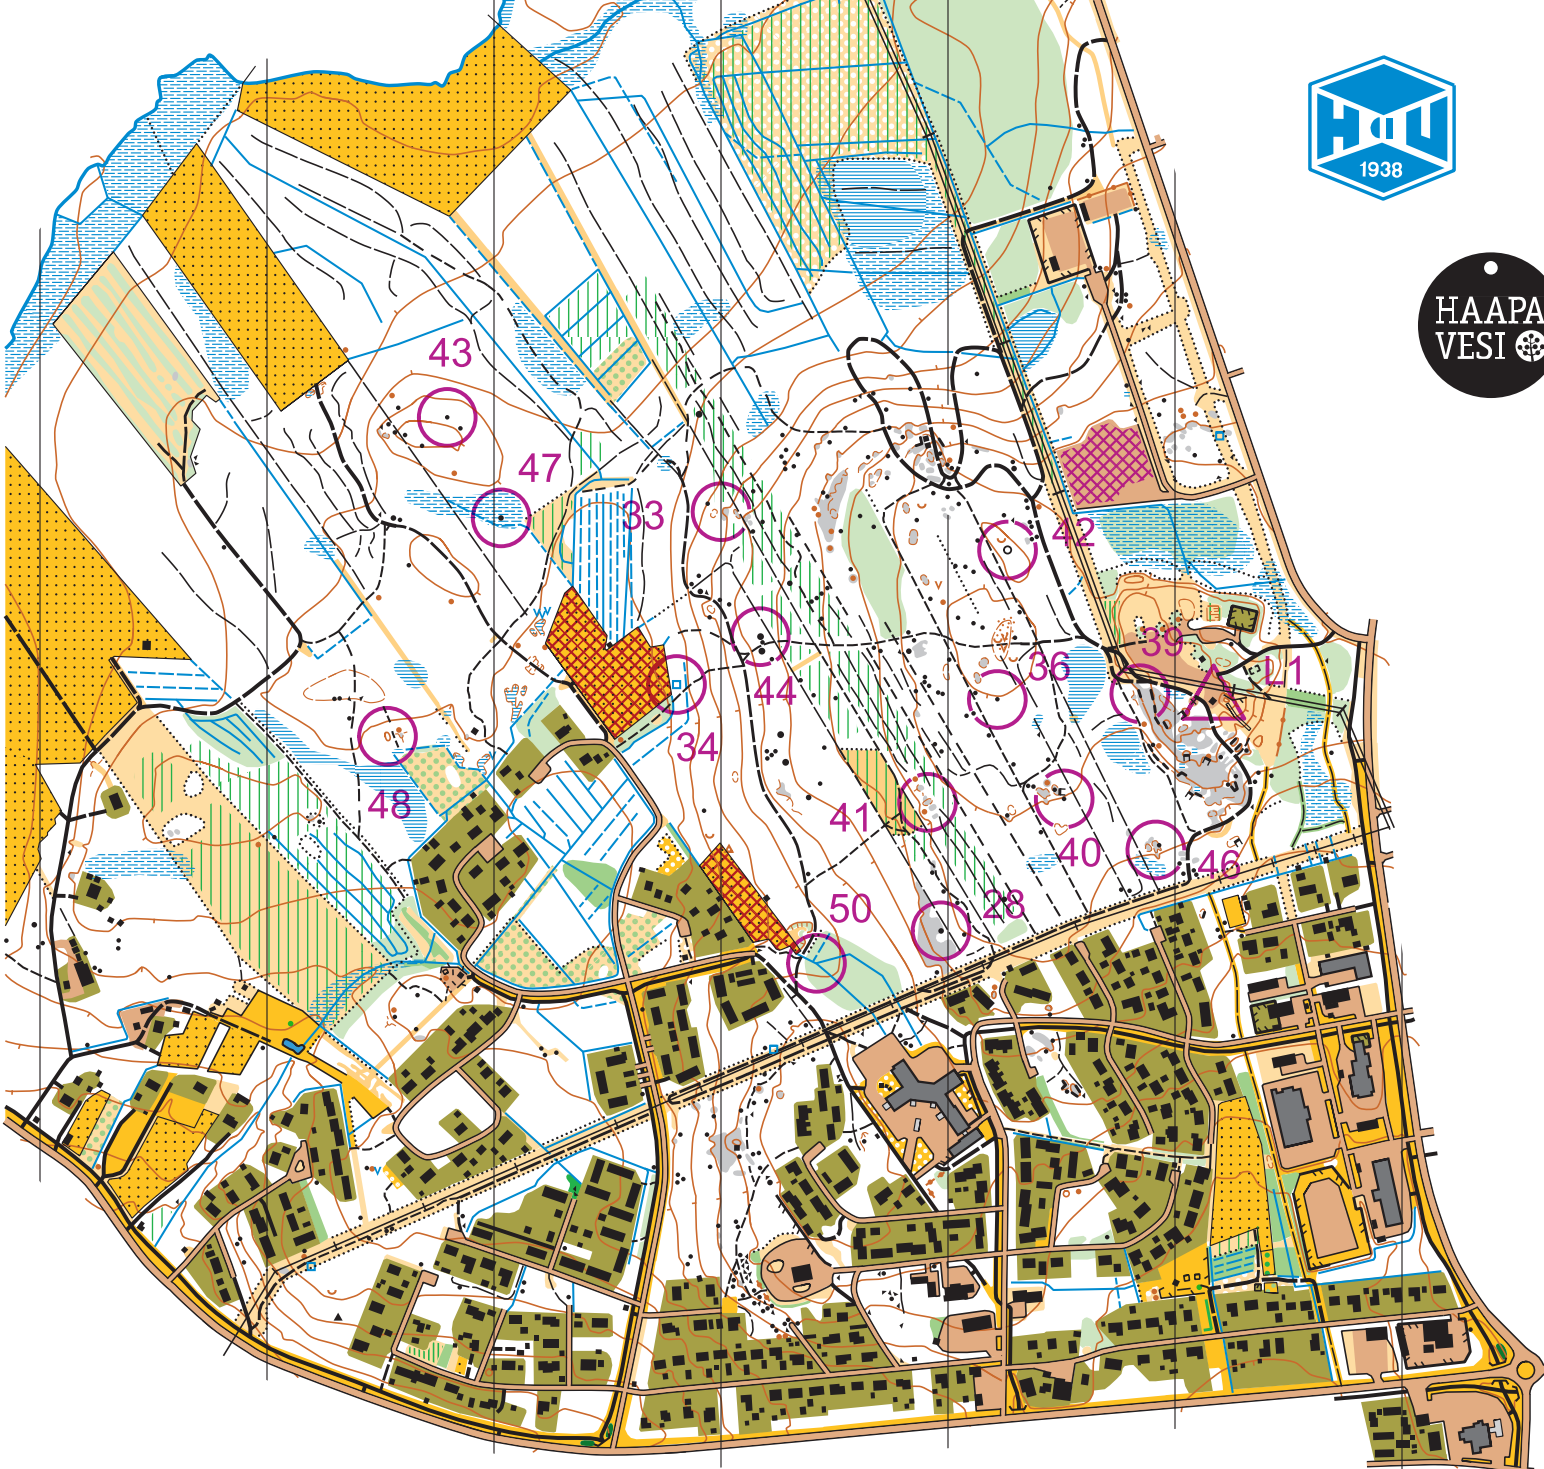

# SUUNNISTUSKARTTA HYTTIKALLIO

## HAAPAVESI

### 1:10 000 / 2,5m

[haapavedenurheilijat.fi](http://haapavedenurheilijat.fi)

#### KIINTORASTIT 2019

▷	L1	■			
	28	▲			⊙
	33	⊙			⊙
	34	⊙			
	36	▲			⊙
	39	⊙			
	40	▲			⊙
	41	⊙			
	42	⊙			
	43	▲			⊙
	44	↑	▲		⊙
	46	⊙			⊙
	47	▲			⊙
	48	⊙			⊙
	50	⊙	Y		

SUUNNISTUSKARTTA 191307

POHJA-AINEISTO: